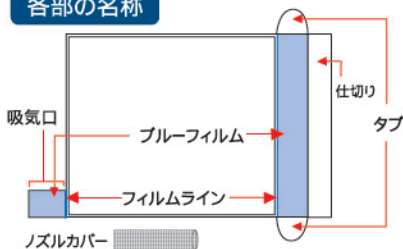

衣類 圧縮袋

EZ

イージー

パック

特殊PVCフィルム
ファスナーいらずの簡単2重密封

フィルムライン
PVC FILM LINE

ブルーフィルム
PVC BLUE FILM

**しっかり簡単密封の
秘密は2重フィルム。**

各部の名称

かさばる服は
収納が大変...

スッキリ収納
圧縮

使用方法

掃除機を使用する場合

① 圧縮袋に衣類を入れる。

衣類を小さくたたみ、圧縮袋に入れてください。
※衣類を入れすぎると、上下のフィルムラインの密着ができないので注意してください。

② フィルムラインを合わせる。

白色半透明の仕切りを外側に出します。入口の両側にあるタブを両手で同時に外側に引っ張り、上側と下側のフィルムラインを合わせます。

③ ブルーフィルムを密着。

フィルムラインとブルーフィルムを手の平でなぞって、フィルムを完全に密着させてください。

④ ノズルカバーをつける。

掃除機のノズルにノズルカバーを取り付けます。

⑤ 吸気口に差し込む。

吸気口からノズルを差し込みます。ブルーフィルムから5cmほど中へ入れてください。