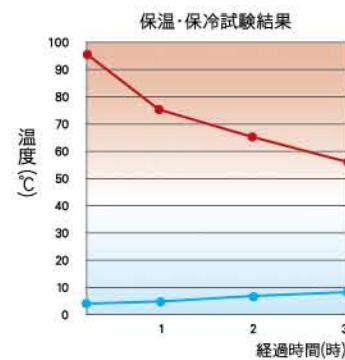

真空状態

カップ本体は断熱性に優れたステンレス素材を採用し、さらに熱を伝えない真空状態の壁(真空断熱構造)を作ることによって、冷たいものは長時間保冷し、温かいものは長時間保温します。結露が付きにくく、バックに入れても濡れません。