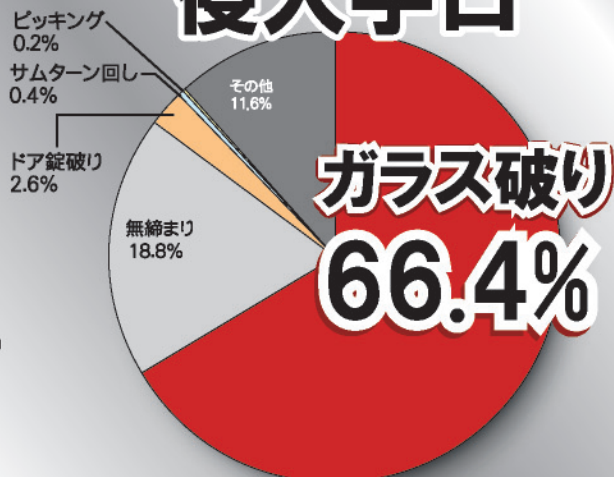

侵入手口

(一般住宅) 2003年度 出典:警視庁