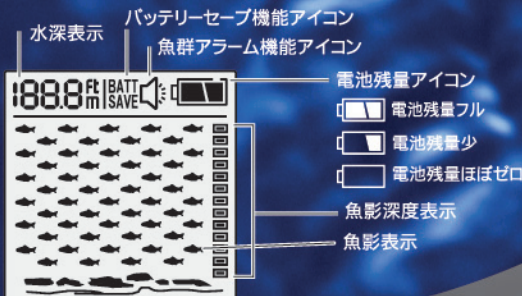

POCKET GYOTAN α

PORTABLE FISH FINDER ポケット魚探 アルファ

WILL MAKE YOU A PRO FISHERMAN

ポータブル魚群探知機 THE PORTABLE SONAR FISH FINDER

防滴構造

アイコン表示で
わかりやすい!!

魚影、タナ、 水深を一発表示!

ポケット魚探 α の特徴

一流の道具を揃え魚のいない場所で糸を垂れていませんか? ポケット魚探 α は漁業用探知機の技術を手の平サイズにまで凝縮した逸品。持ち運びが容易なので海、川、湖、棧橋、ボート、穴釣り、フローターなど場所や釣り方を問わずに魚の居場所をしっかりと表示。魚影アイコン表示で、素人の方にも分かりやすく、プロの方にもサブの魚探として最適です。ポケット魚探 α は貴方の釣果を上げる即戦力パートナーです。

魚群探知機が有る無しで釣果はハッキリ違います。

ワカサギ釣りに

水深 **36.6M** 探知可能
超軽量設計 タナも水深も正確に表示

簡単 **液晶アイコン** 表示
わかりやすい魚影アイコンで表示

探知アラーム 機能付
魚群を察知し、アラーム音で告知

仕様

- 品番 DPG-DF52
- 画面タイプ LCD (液晶)
- 画面サイズ 34mm×34mm
- 電源 単4乾電池2本使用 (別売)
- 探知可能水深 0.9~36.6m
- ソナー周波数 125KHz
- 探知角度 60度
- 稼働温度範囲 -10°C~50°C (※液晶は0°C)
- コードの長さ 6.1M
- 素材 ABS樹脂・ポリプロピレン他