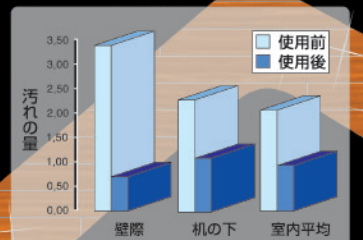

TEST REPORT

ロボモップ使用前、使用後の床の汚れ具合を比較

ロボモップが掃除できる床

フローリング

タイル

リノリウム

※その他かたくて滑らかな床に使用できます。

ロボモップXP輸入総代理店

大作商事株式会社

東京都千代田区内幸町1-1-1 帝国ホテルタワー12F

www.daisaku-shoji.co.jp TEL : 03-3539-4000

ロボモップ オフィシャルウェブサイト

WWW.ROBOMOP.JP