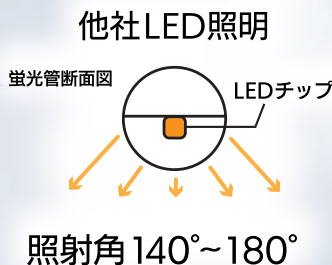

塗装ブース専用LED **iLLMAX**

演色性・色温度・照度・照射角…すべてを塗装ブースに最適化し
仕上がりクオリティと作業効率を最大化

- ✓ 塗装色のチェックに最適
- ✓ 大手塗装ブース全メーカーに対応!
- ✓ 既存灯具をそのまま利用できます!
- ✓ 配線バイパス作業のみで交換完了!*
- ✓ 広角設計! 全光束2,800Lmの明るい光!
- ✓ 耐熱・耐久性試験実施済み(日本)
- ✓ 長寿命約50,000時間&低消費電力で省エネ!

*バイパス工事が完了している場合は工事不要です。

月刊ポデーショップレポート
BSR広告掲載品

太陽光に近い光で明るくワイド照射

照明を交換したら明るさが増し、色も見やすくなる作業がしやすくなりました! 既存照明との交換も簡単で安心して導入できました。

製品詳細・価格は
こちらから!

塗装ブース専用LED

作業員の
確かな腕を
サポート

顧客満足度
アップ!

演色性	Ra85
色温度	5,000k
全光束	2,800Lm
消費電力	15.9w

定価:5,890円(税込)

最短1日!最速お見積り!

デモ機の無料貸出も実施中!

DAISAKU 東京都千代田区内幸町1-1-1
大作商事株式会社 帝国ホテルタワー12F

お気軽にお問合せ・ご相談ください/
塗装ブース照明 専用ダイヤル

03-3539-5900

営業時間 9:00~18:00(土日祝祭日および弊社休業日を除く)

MAIL: optizm@daisaku-shoji.co.jp

OPTIZM 塗装・磨きのプロは**照明**にこだわる